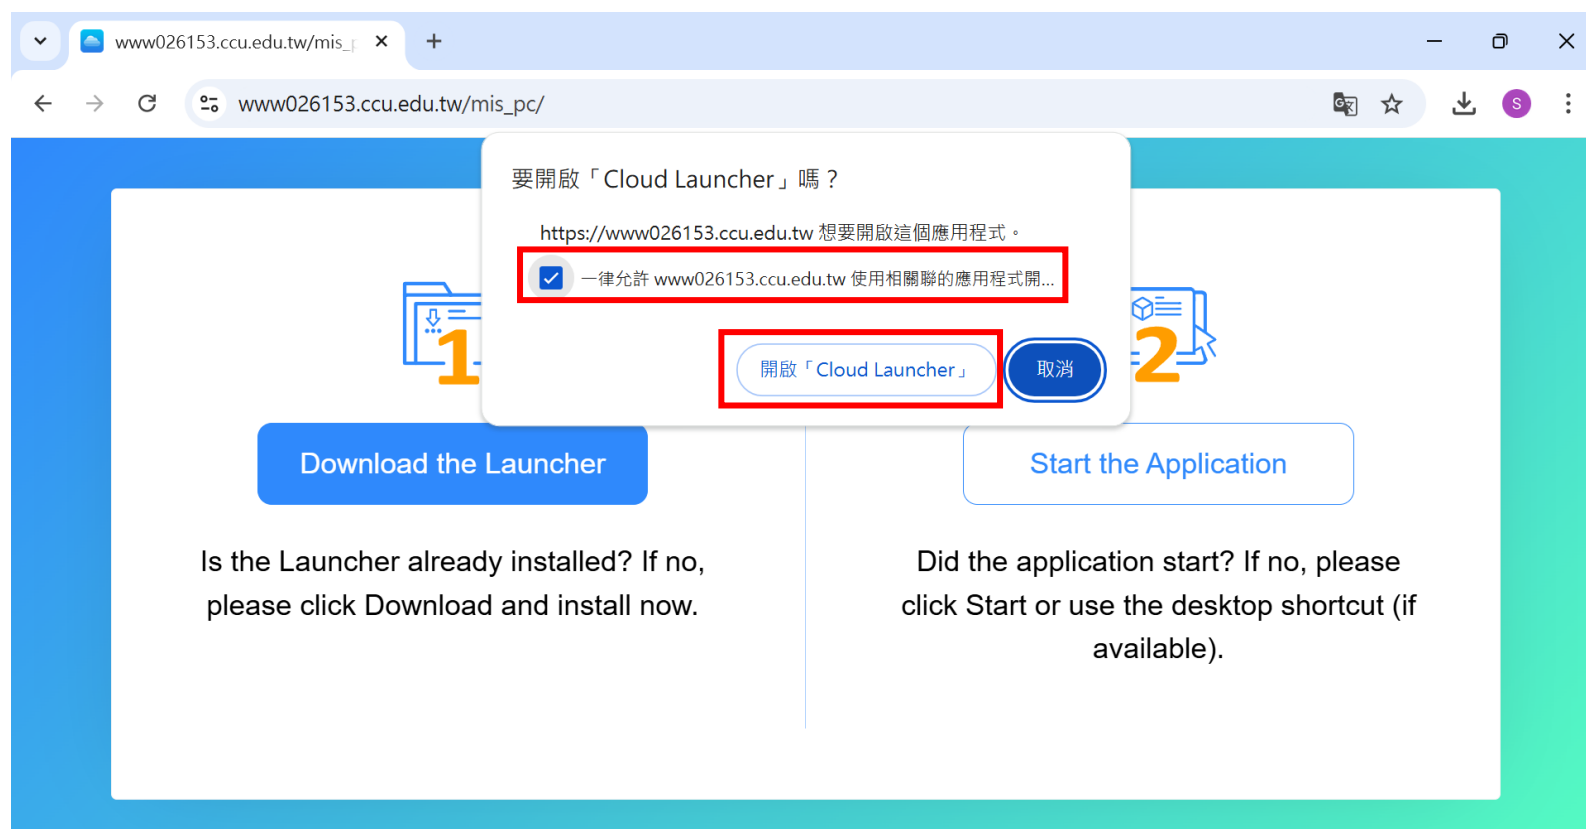

更新日期：114 年 1 月 2 日

2. 下載完成後，請點選「CloudAppLauncher_Installer.exe」。(如下圖紅框處)

3. 開始安裝新版行政自動化系統，安裝完成後，下圖視窗會關閉。

4. 接下來請點選網頁中的「Start the Application」的項目。

更新日期：114 年 1 月 2 日

5. **第一次執行時**，會出現下圖視窗中的詢問訊息，請勾選「一律允許 www026153.ccu.edu.tw 使用相關聯的應用程式...」，並點選「開啟 Cloud Launcher」按鈕。

更新日期：114 年 1 月 2 日

6. 出現下圖訊息時（可能出現兩次），請點選「是」按鈕。

7. 出現下圖詢問視窗時，請點選「是」按鈕。

8. 上述登錄作業成功後，會出現下圖訊息，請點選「確定」按鈕。

9. 接下來會出現下圖開啟行政自動化系統的進度圖示。

更新日期：114 年 1 月 2 日

10. 開啟進度完成後，即可出現下圖行政自動化系統之登入畫面，請輸入員編、密碼(與 SSO 單一入口相同)與圖形驗證碼後→點選「進入系統」按鈕。