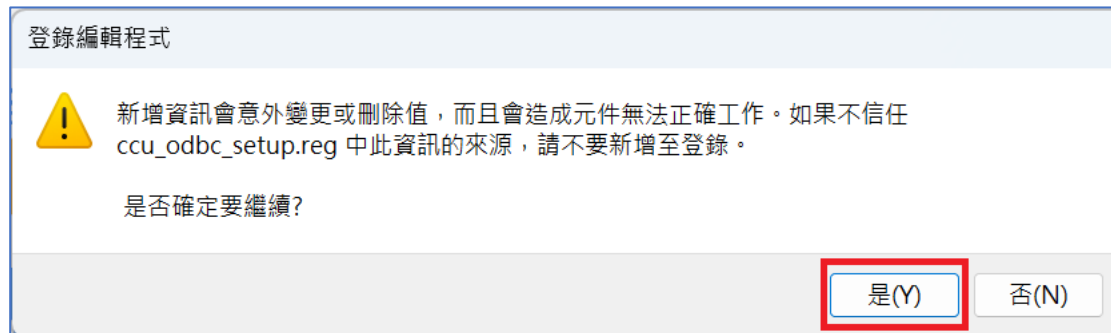

更新日期：114 年 1 月 2 日

2. 下載完成後，請點選「CloudAppLauncher_Installer.exe」。(如下圖紅框處)

3. 開始安裝新版行政自動化系統，安裝完成後，下圖視窗會關閉。

4. 接下來請點選網頁中的「Start the Application」的項目。

更新日期：114 年 1 月 2 日

5. **第一次執行時**，會出現下圖視窗中的詢問訊息，請勾選「一律允許 www026153.ccu.edu.tw 使用相關聯的應用程式...」，並點選「開啟 Cloud Launcher」按鈕。

更新日期：114 年 1 月 2 日

6. 出現下圖訊息時（可能出現兩次），請點選「是」按鈕。

7. 出現下圖詢問視窗時，請點選「是」按鈕。

8. 上述登錄作業成功後，會出現下圖訊息，請點選「確定」按鈕。

9. 接下來會出現下圖開啟行政自動化系統的進度圖示。

更新日期：114 年 1 月 2 日

10. 開啟進度完成後，即可出現下圖行政自動化系統之登入畫面，請輸入員編、密碼(與 SSO 單一入口相同)與圖形驗證碼後→點選「進入系統」按鈕。