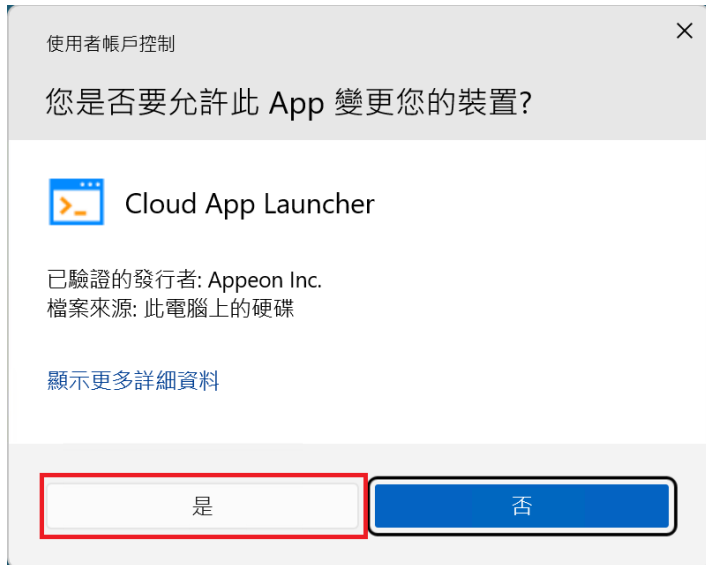

更新日期：114 年 1 月 2 日

2. 下載完成後，請點選「CloudAppLauncher_Installer.exe」。(如下圖紅框處)

3. 開始安裝新版行政自動化系統，安裝完成後，下圖視窗會關閉。

4. 接下來請點選網頁中的「Start the Application」的項目。

更新日期：114 年 1 月 2 日

5. **第一次執行時**，會出現下圖視窗中的詢問訊息，請勾選「一律允許 www026153.ccu.edu.tw 使用相關聯的應用程式...」，並點選「開啟 Cloud Launcher」按鈕。

更新日期：114 年 1 月 2 日

6. 出現下圖訊息時（可能出現兩次），請點選「是」按鈕。

7. 出現下圖詢問視窗時，請點選「是」按鈕。

8. 上述登錄作業成功後，會出現下圖訊息，請點選「確定」按鈕。

9. 接下來會出現下圖開啟行政自動化系統的進度圖示。

更新日期：114 年 1 月 2 日

10. 開啟進度完成後，即可出現下圖行政自動化系統之登入畫面，請輸入員編、密碼(與 SSO 單一入口相同)與圖形驗證碼後→點選「進入系統」按鈕。