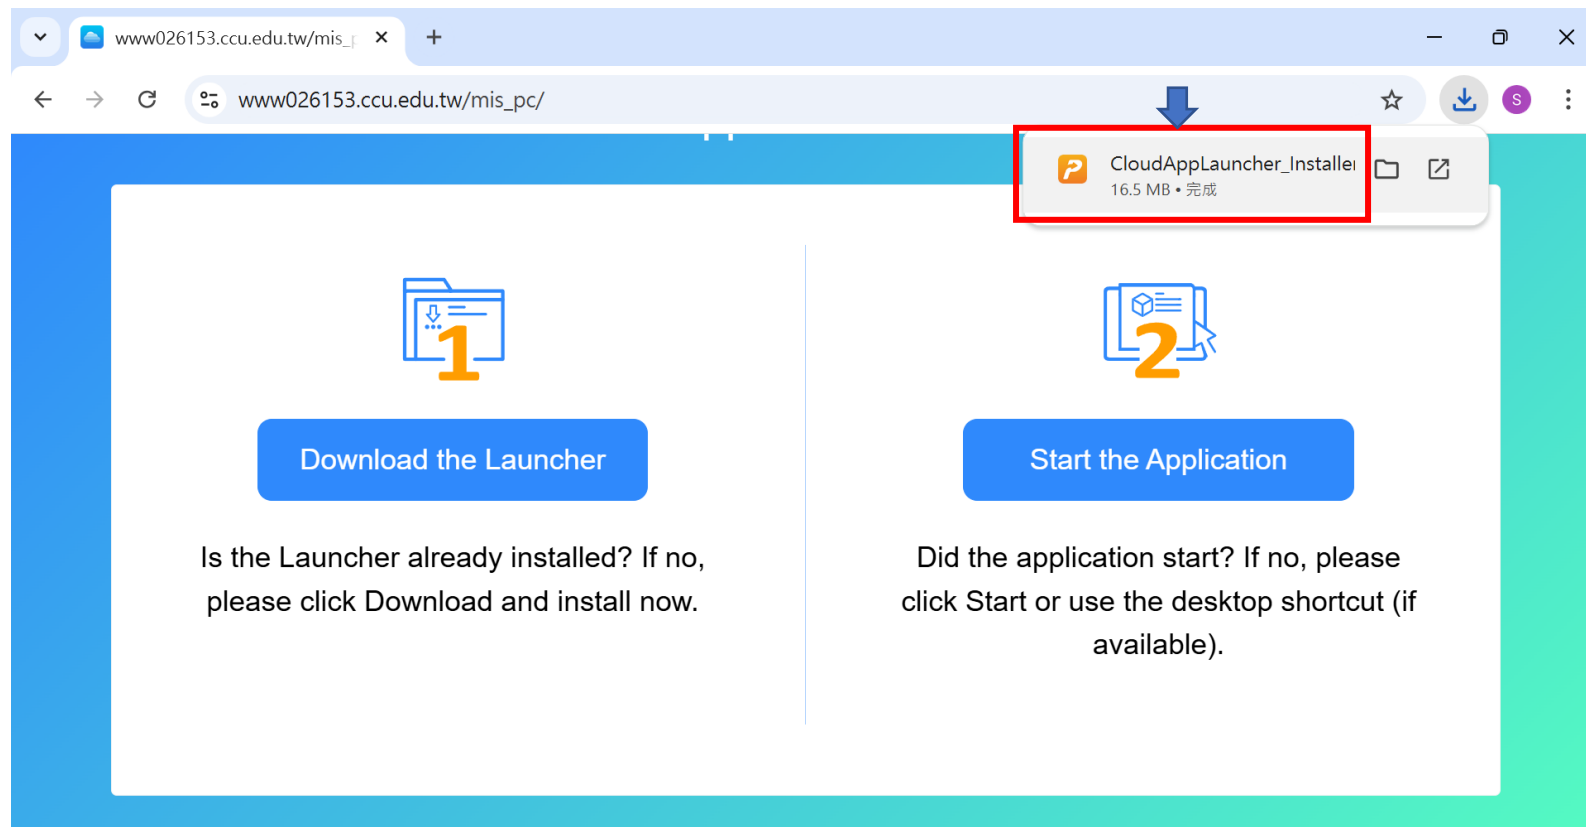

www026153.ccu.edu.tw/mis_pc/

1

Download the Launcher

Is the Launcher already installed? If no, please click Download and install now.

2

Start the Application

Did the application start? If no, please click Start or use the desktop shortcut (if available).

更新日期：114 年 1 月 2 日

2. 下載完成後，請點選「CloudAppLauncher_Installer.exe」。(如下圖紅框處)

3. 開始安裝新版行政自動化系統，安裝完成後，下圖視窗會關閉。

4. 接下來請點選網頁中的「Start the Application」的項目。

更新日期：114 年 1 月 2 日

5. **第一次執行時**，會出現下圖視窗中的詢問訊息，請勾選「一律允許 www026153.ccu.edu.tw 使用相關聯的應用程式...」，並點選「開啟 Cloud Launcher」按鈕。