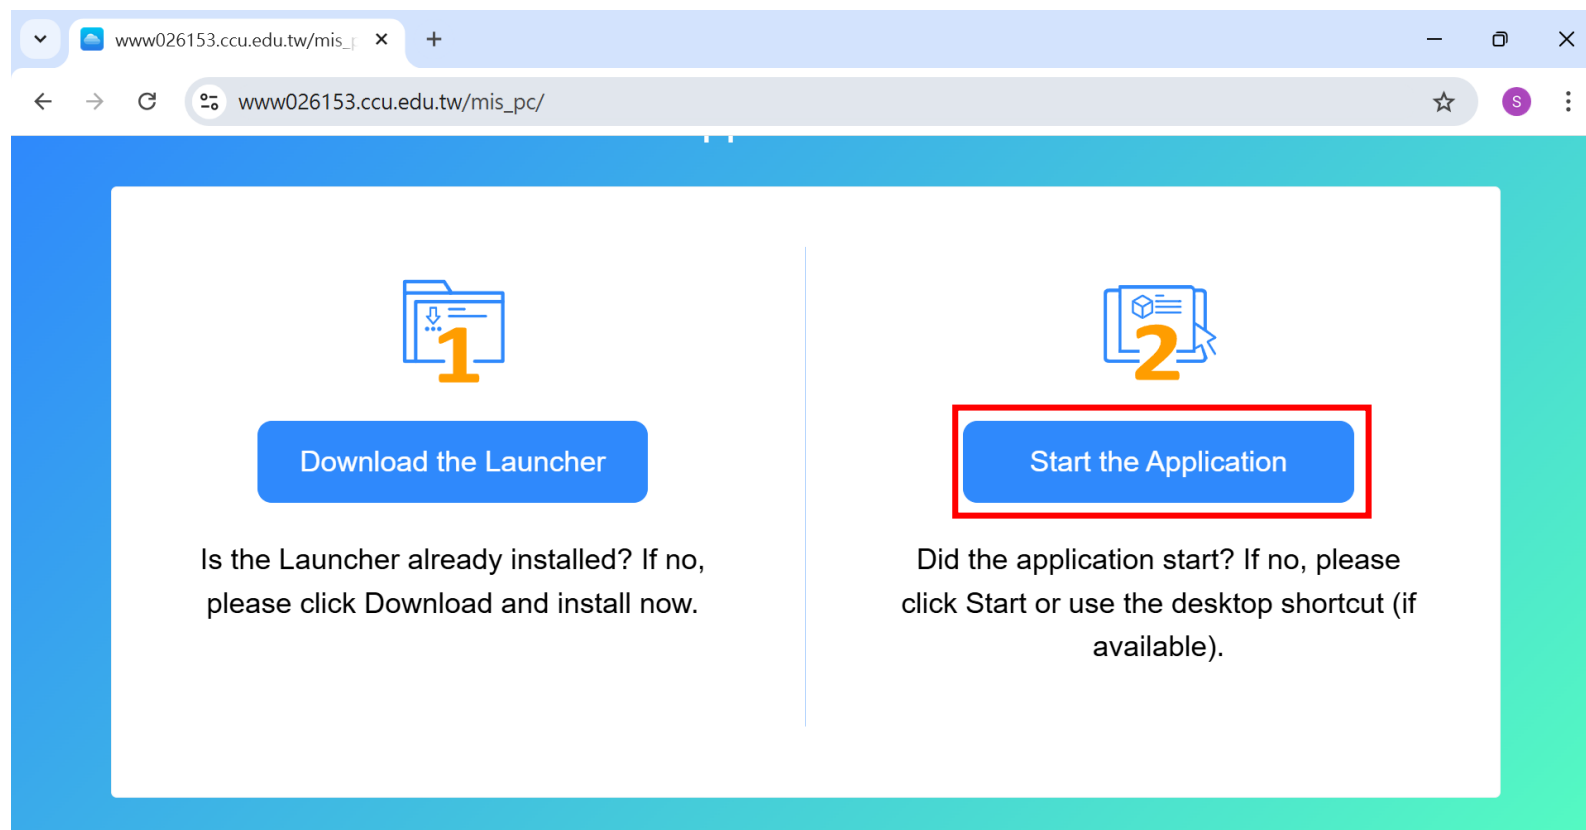

更新日期：114 年 1 月 2 日

2. 下載完成後，請點選「CloudAppLauncher_Installer.exe」。(如下圖紅框處)

3. 開始安裝新版行政自動化系統，安裝完成後，下圖視窗會關閉。

4. 接下來請點選網頁中的「Start the Application」的項目。

更新日期：114 年 1 月 2 日

5. **第一次執行時**，會出現下圖視窗中的詢問訊息，請勾選「一律允許 www026153.ccu.edu.tw 使用相關聯的應用程式...」，並點選「開啟 Cloud Launcher」按鈕。