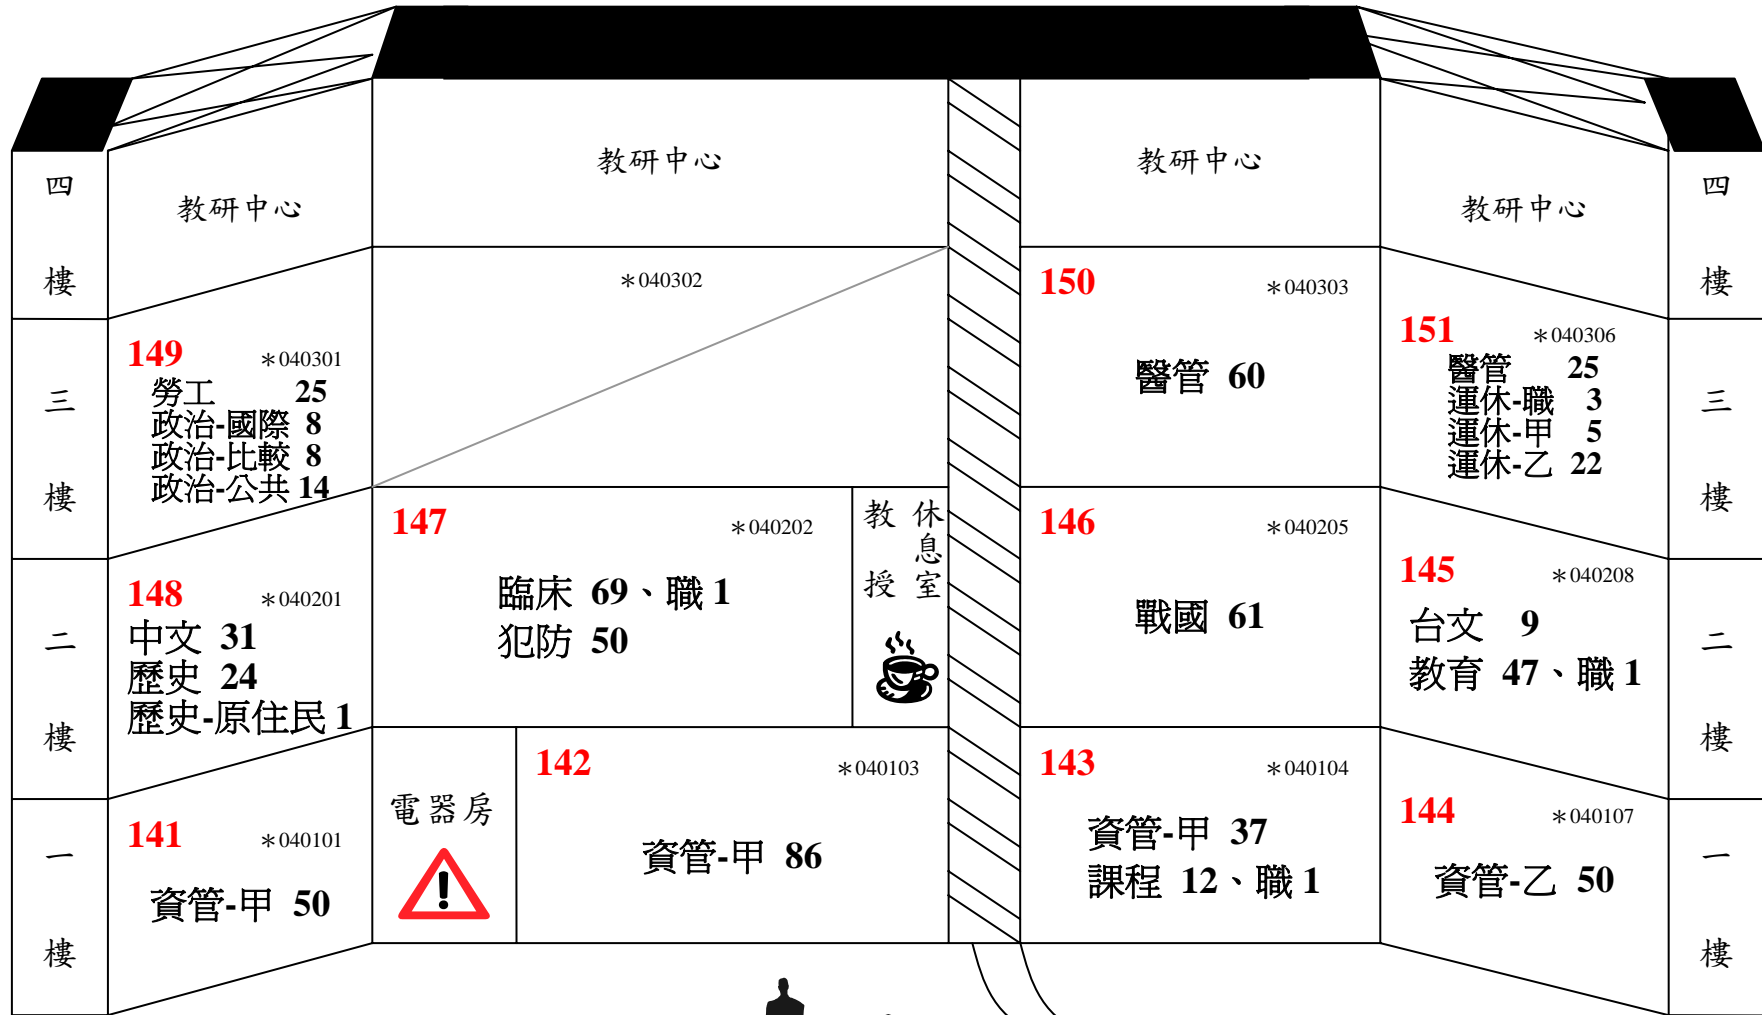

國立中正大學 97 學年度碩士班招生台北考區政治大學第一分區 **學思樓考場** 試場配置圖 (\*表教室編號)

# 學 思 樓

(無障礙空間)